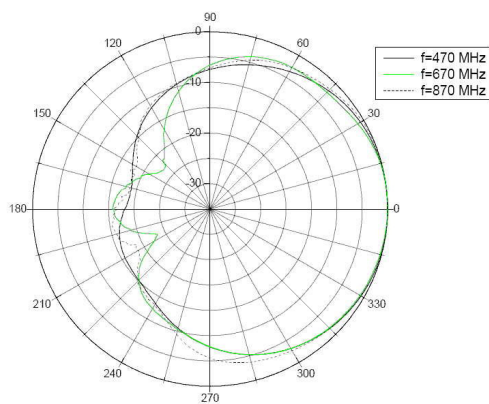

Характеристики излучения антенны
в вертикальной плоскости (Vertical)

Технические параметры могут быть изменены.

www.telmor.pl