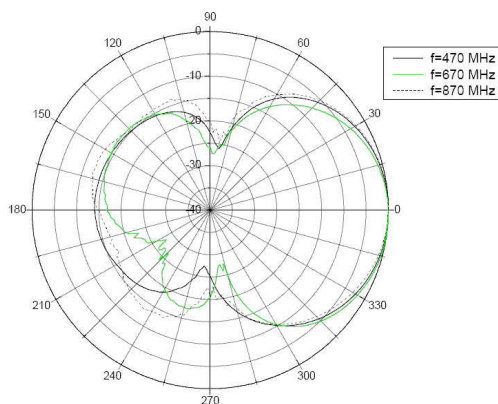

ТЕХНИЧЕСКИЕ ПАРАМЕТРЫ

ТИП		DIGIT	DIGITactiva
Диапазон рабочих частот	МГц	470 – 860 (UHF: K21 – K69)	
Усиление / эффективность	дБ	4,5 ± 1,0	28
Поляризация	/	горизонтальная (H)	
Уровень шума	дБ	---	2
Максимальный выходной уровень для 2 сигналов ТВ	дБмкВ	---	103
Раствор пучка 3 дБ в горизонтальной плоскости	°	75	
Раствор пучка 3 дБ в вертикальной плоскости	°	130	
Отношение излучения вперед / назад	дБ	>15	
Согласование	/	WFS ≤ 2,2	
Питание внутреннего предусилителя**	/	---	Блок регулируемого сетевого питания 230 В~ / 7-12 В-
Потребление тока	мА	---	45 @ 12 В-
Диаметр мачты	мм	25 – 45	
Цвет корпуса	/	синий*	

* Другая расцветка корпуса по особому заказу.

** Питание предусилителя через коаксиальный кабель и сепаратор питания.

ХАРАКТЕРИСТИКИ АНТЕННЫ

Характеристики излучения антенны
в горизонтальной плоскости (Horizontal)