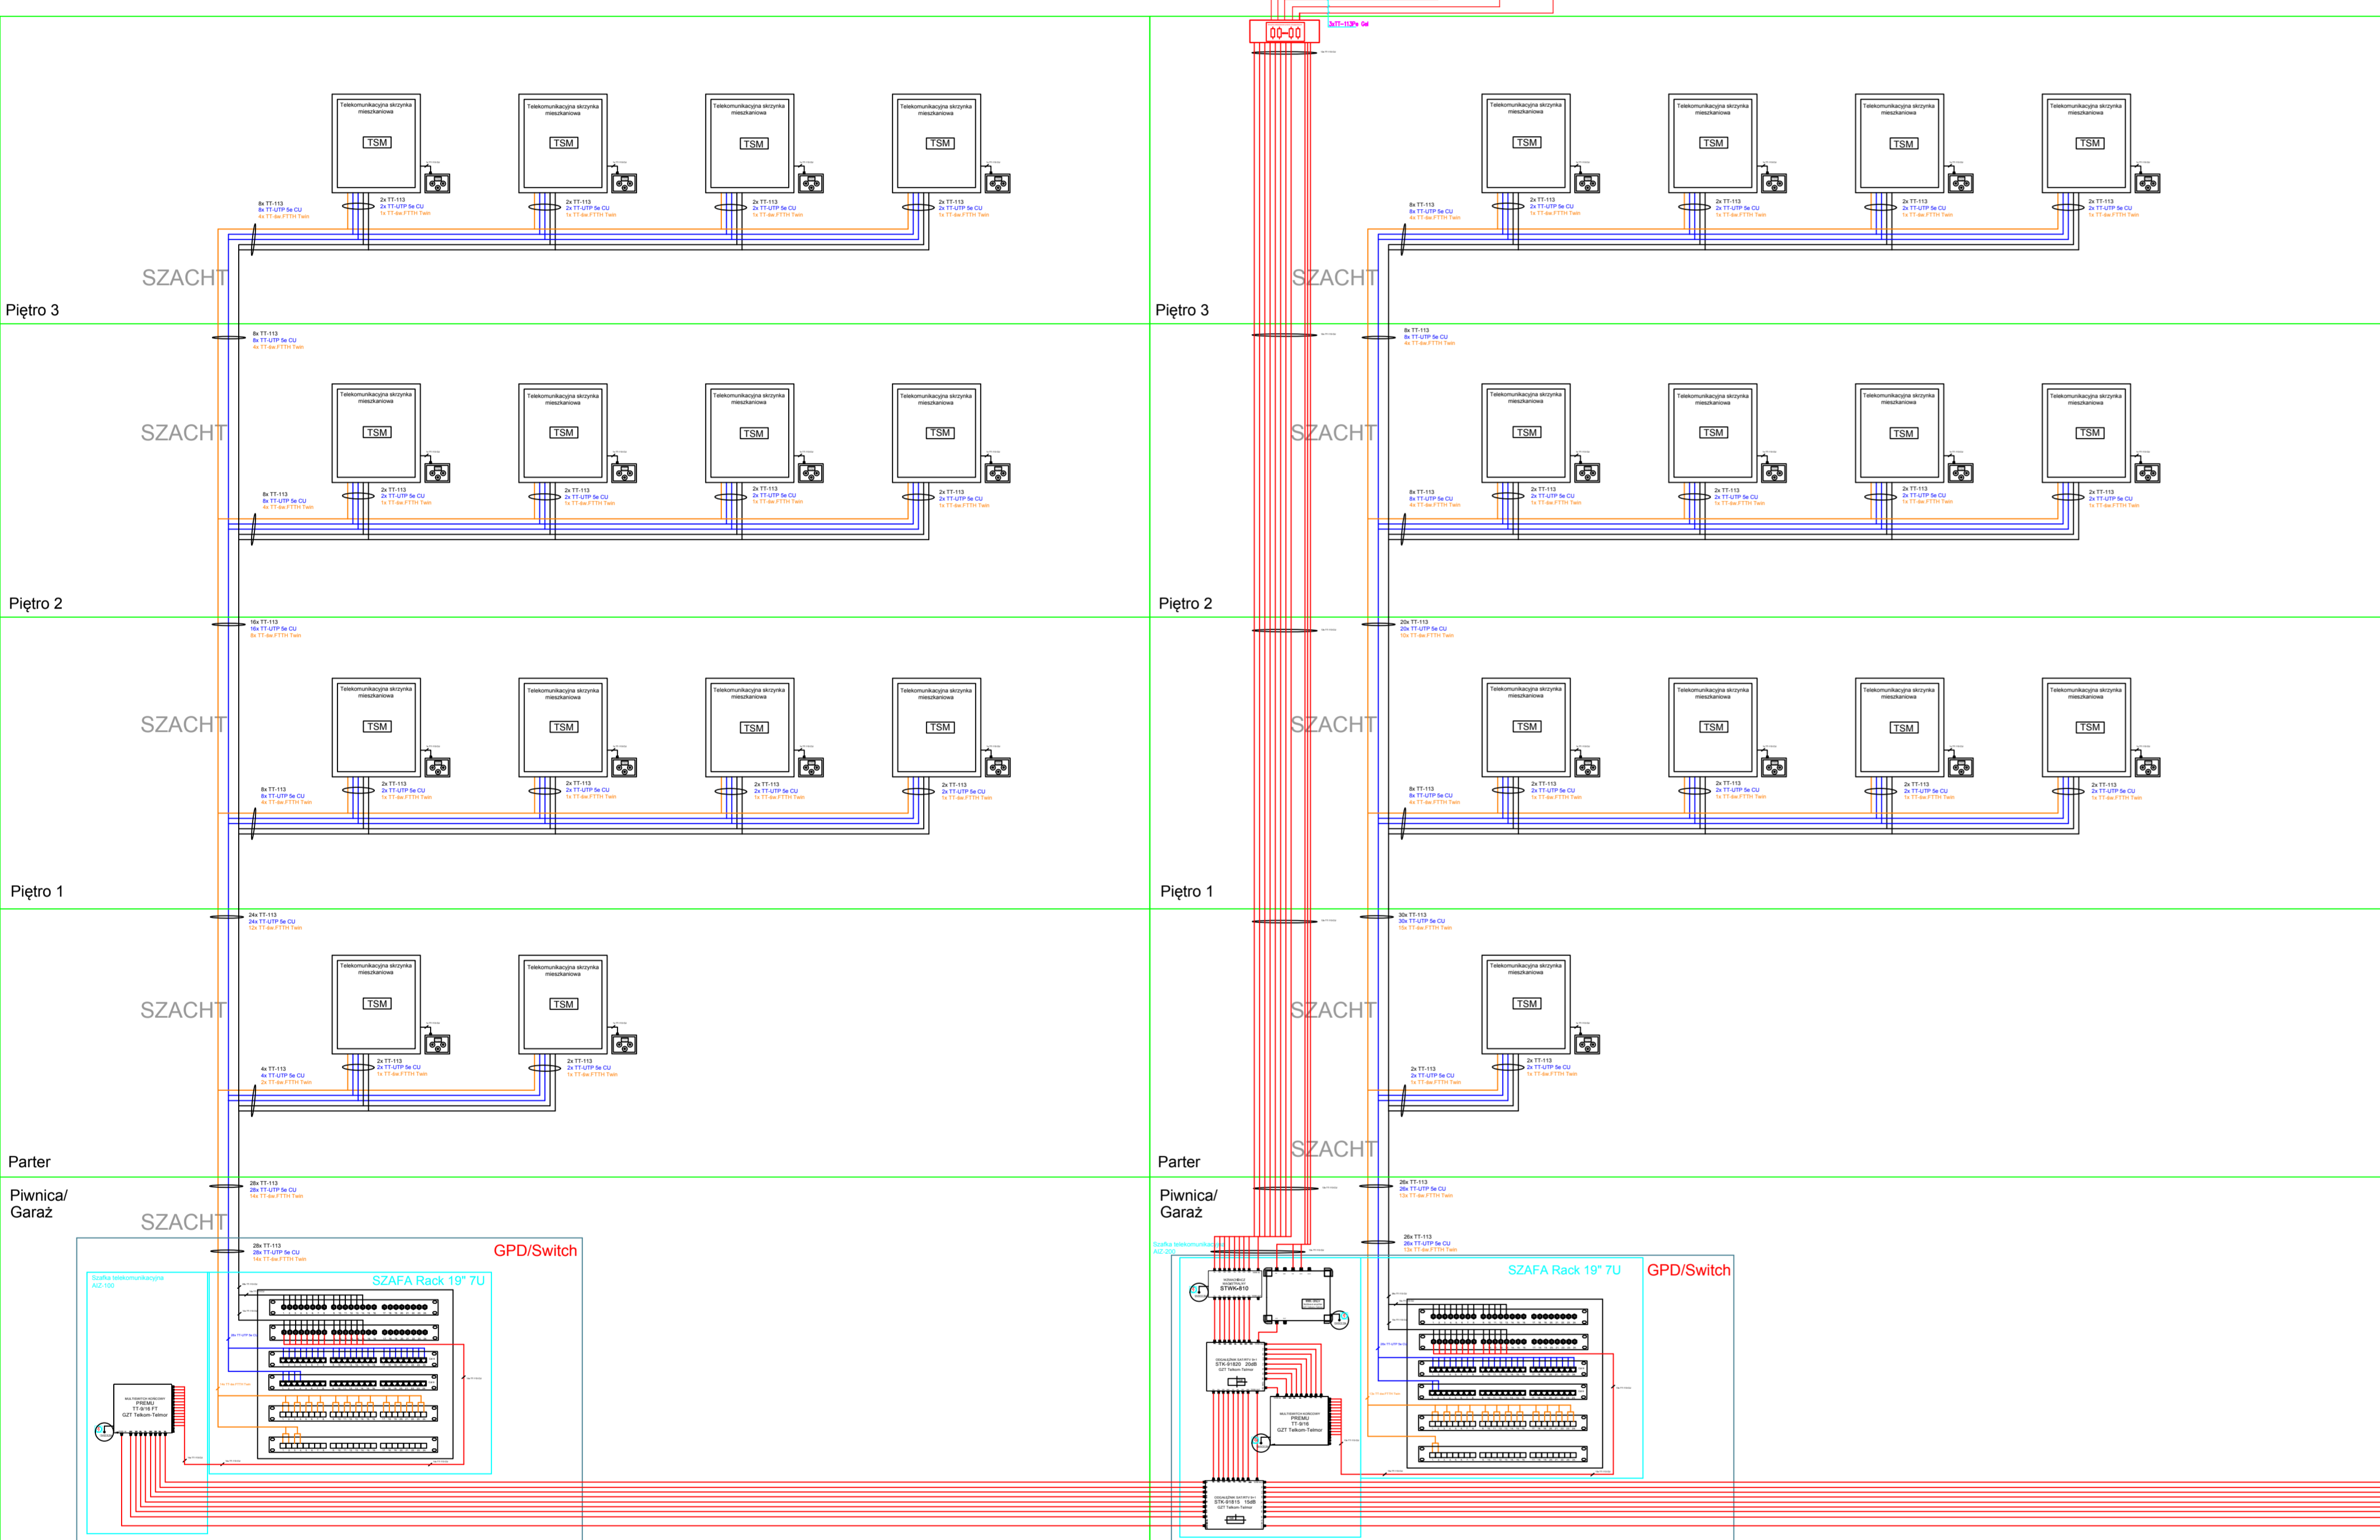

Budynek B7

Budynek B6

LEGENDA:

- Kable LAN Cat6
- Kable LAN Cat5e
- Kable LAN Cat5
- Kable LAN Cat6
- Kable LAN Cat5e
- Kable LAN Cat5
- Kable LAN Cat6
- Kable LAN Cat5e
- Kable LAN Cat5
- Kable LAN Cat6
- Kable LAN Cat5e
- Kable LAN Cat5

UWAGA!!

Wszystkie dane są orientacyjne i nie należy ich wykorzystywać do montażu bez sprawdzenia ich w projekcie. Wszelkie dane należy sprawdzić i uzupełnić o dane z projektu. Wszelkie dane należy sprawdzić i uzupełnić o dane z projektu. Wszelkie dane należy sprawdzić i uzupełnić o dane z projektu.

Ważne!

Wszystkie dane są orientacyjne i nie należy ich wykorzystywać do montażu bez sprawdzenia ich w projekcie. Wszelkie dane należy sprawdzić i uzupełnić o dane z projektu. Wszelkie dane należy sprawdzić i uzupełnić o dane z projektu.