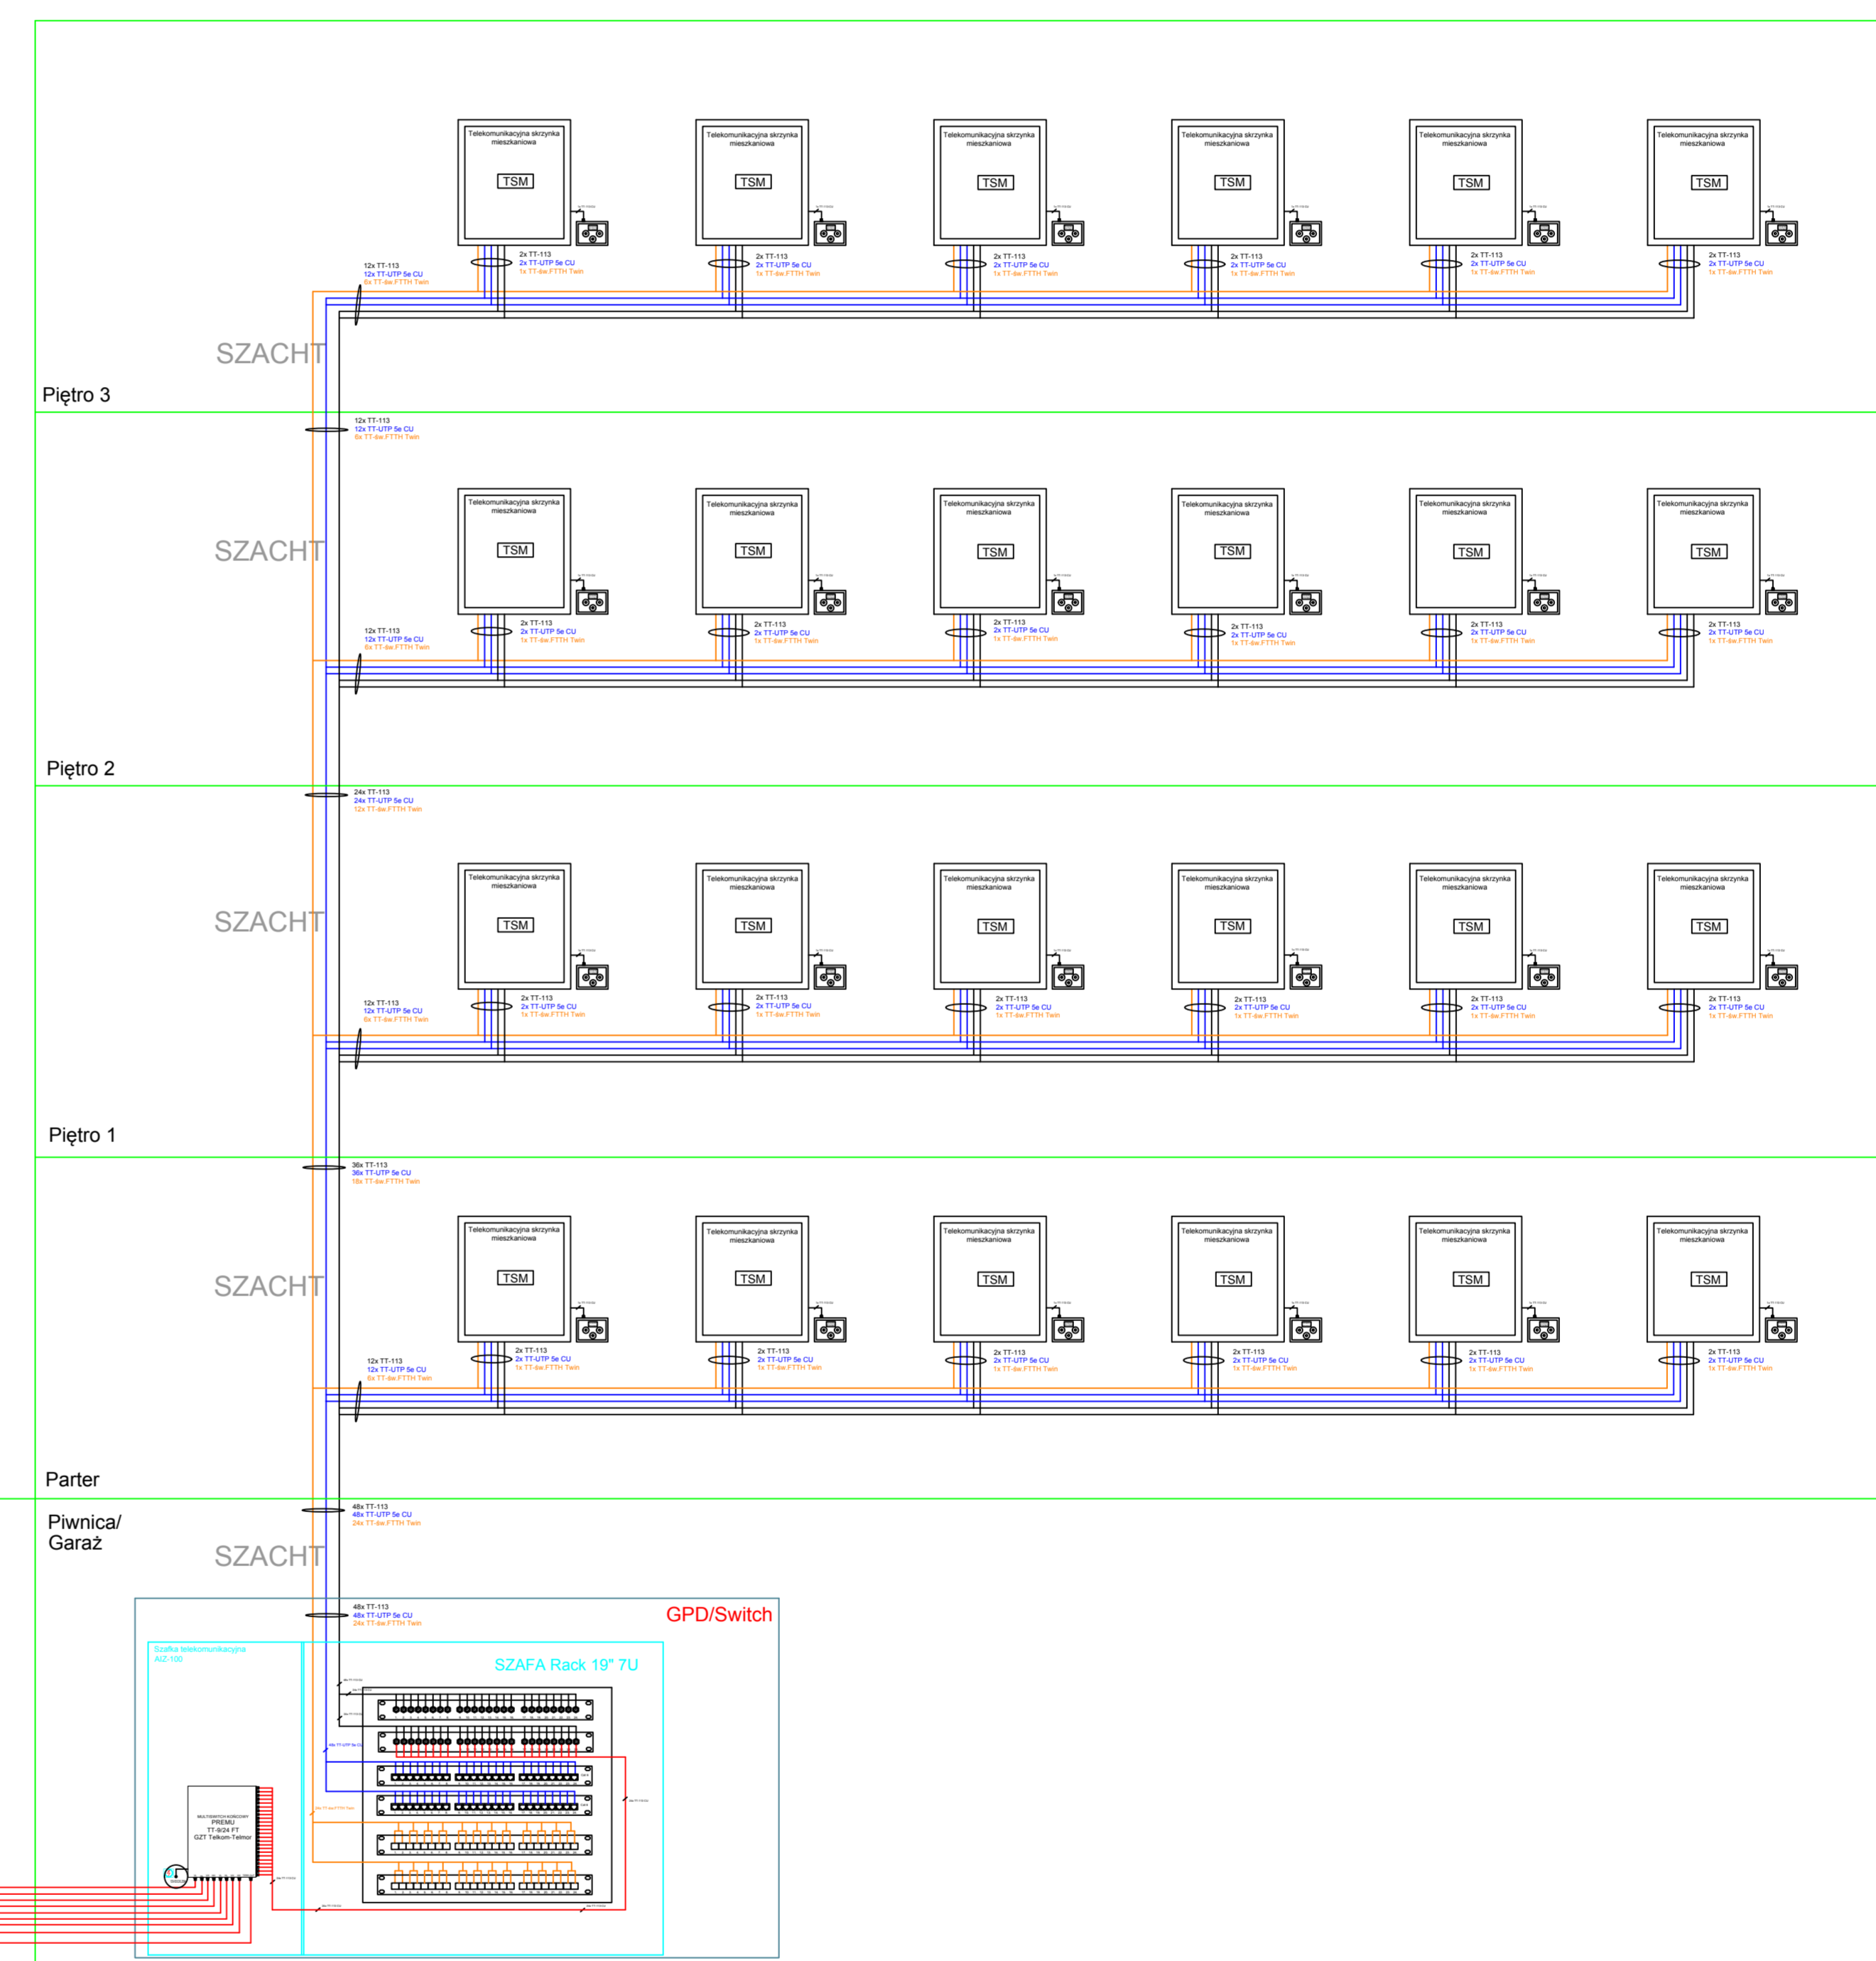

Budynek B7

Budynek B6

LEGENDA:

- Kable LAN Cat6
- Kable LAN Cat5e
- Kable LAN Cat5
- Kable LAN Cat6
- Kable LAN Cat5e
- Kable LAN Cat5
- Kable LAN Cat6
- Kable LAN Cat5e
- Kable LAN Cat5
- Kable LAN Cat6
- Kable LAN Cat5e
- Kable LAN Cat5

UWAGA!!

Wszystkie dane są orientacyjne i nie należy ich wykorzystywać do montażu bez sprawdzenia ich w projekcie. Wszelkie dane należy sprawdzić i uzupełnić o dane z projektu. Wszelkie dane należy sprawdzić i uzupełnić o dane z projektu. Wszelkie dane należy sprawdzić i uzupełnić o dane z projektu.

Ważne!

Wszystkie dane są orientacyjne i nie należy ich wykorzystywać do montażu bez sprawdzenia ich w projekcie. Wszelkie dane należy sprawdzić i uzupełnić o dane z projektu. Wszelkie dane należy sprawdzić i uzupełnić o dane z projektu.